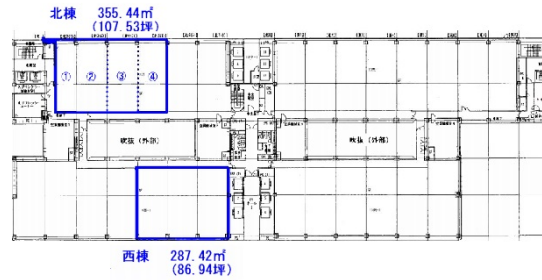

# タイム24ビル 10階199.34坪

東京都江東区青海2-4-32

## 物件MAP

賃貸条件	
坪数	199.34坪
階数	10階
入居可能日	
ビル情報	
所在地	東京都江東区青海2-4-32
最寄り駅	ゆりかもめ テレコムセンター駅 徒歩2分 東京臨海高速鉄道 東京テレポート駅 徒歩18分
エリア	その他江東区
竣工	1996年1月
耐震	新耐震基準
階数	地上19階 地下1階
用途	事務所
構造	S造、一部SRC造
設備情報	
エレベーター	15基
空調	セントラル空調
OAフロア	OAフロア
基準階天井高	2,600mm
光ファイバー	有り
トイレ	男女別・室外
セキュリティ	有り
駐車場	有り