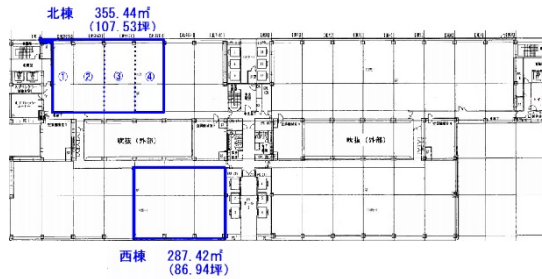

## 物件MAP

賃貸条件	
坪数	199.34坪
階数	10階
入居可能日	
ビル情報	
所在地	東京都江東区青海2-4-32
最寄り駅	ゆりかもめ テレコムセンター駅 徒歩2分 東京臨海高速鉄道 東京テレポート駅 徒歩18分
エリア	その他江東区
竣工	1996年1月
耐震	新耐震基準
階数	地上19階 地下1階
用途	事務所
構造	S造、一部SRC造
設備情報	
エレベーター	15基
空調	セントラル空調
OAフロア	OAフロア
基準階天井高	2,600mm
光ファイバー	有り
トイレ	男女別・室外
セキュリティ	有り
駐車場	有り