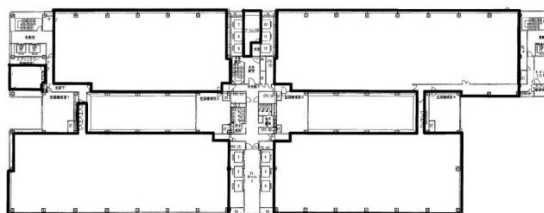

タイム24ビル 16階279.47坪

東京都江東区青海2-4-32

物件MAP

賃貸条件	
坪数	279.47坪
階数	16階（西棟）
入居可能日	

ビル情報	
所在地	東京都江東区青海2-4-32
最寄り駅	ゆりかもめ テレコムセンター駅 徒歩2分 東京臨海高速鉄道 東京テレポート駅 徒歩18分
エリア	その他江東区
竣工	1996年1月
耐震	新耐震基準
階数	地上19階 地下1階
用途	事務所
構造	S造、一部SRC造

設備情報	
エレベーター	15基
空調	セントラル空調
OAフロア	OAフロア
基準階天井高	2,600mm
光ファイバー	有り
トイレ	男女別・室外
セキュリティ	有り
駐車場	有り