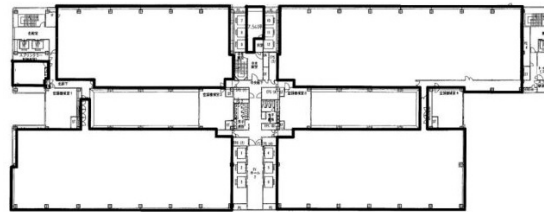

タイム24ビル 16階279.47坪

東京都江東区青海2-4-32

物件MAP

賃貸条件	
坪数	279.47坪
階数	16階（西棟）
入居可能日	
ビル情報	
所在地	東京都江東区青海2-4-32
最寄り駅	ゆりかもめ テレコムセンター駅 徒歩2分 東京臨海高速鉄道 東京テレポート駅 徒歩18分
エリア	その他江東区
竣工	1996年1月
耐震	新耐震基準
階数	地上19階 地下1階
用途	事務所
構造	S造、一部SRC造
設備情報	
エレベーター	15基
空調	セントラル空調
OAフロア	OAフロア
基準階天井高	2,600mm
光ファイバー	有り
トイレ	男女別・室外
セキュリティ	有り
駐車場	有り