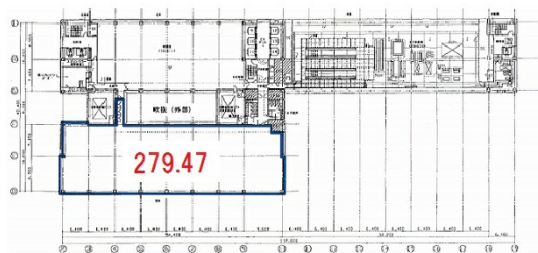

タイム24ビル 15階180.37坪

東京都江東区青海2-4-32

物件MAP

賃貸条件	
坪数	180.37坪
階数	15階（北棟）
入居可能日	

ビル情報	
所在地	東京都江東区青海2-4-32
最寄り駅	ゆりかもめ テレコムセンター駅 徒歩2分 東京臨海高速鉄道 東京テレポート駅 徒歩18分
エリア	その他江東区
竣工	1996年1月
耐震	新耐震基準
階数	地上19階 地下1階
用途	事務所
構造	S造、一部SRC造

設備情報	
エレベーター	15基
空調	セントラル空調
OAフロア	OAフロア
基準階天井高	2,600mm
光ファイバー	有り
トイレ	男女別・室外
セキュリティ	有り
駐車場	有り