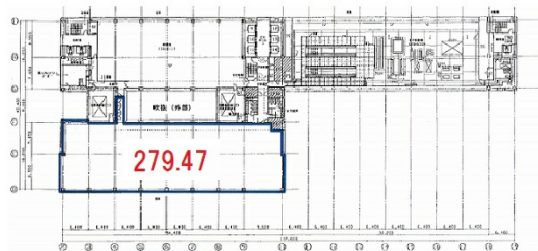

タイム24ビル 15階180.37坪

東京都江東区青海2-4-32

物件MAP

賃貸条件	
坪数	180.37坪
階数	15階（北棟）
入居可能日	

ビル情報	
所在地	東京都江東区青海2-4-32
最寄り駅	ゆりかもめ テレコムセンター駅 徒歩2分 東京臨海高速鉄道 東京テレポート駅 徒歩18分
エリア	その他江東区
竣工	1996年1月
耐震	新耐震基準
階数	地上19階 地下1階
用途	事務所
構造	S造、一部SRC造

設備情報	
エレベーター	15基
空調	セントラル空調
OAフロア	OAフロア
基準階天井高	2,600mm
光ファイバー	有り
トイレ	男女別・室外
セキュリティ	有り
駐車場	有り

事務所移転の簡単検索サイト

Quick Service

クイックサービス

タイム24ビル 15階180.37坪 東京都江東区青海2-4-32

その他江東区（ビルID：0002861）の賃貸オフィス

貸事務所・レンタルオフィス・オフィス移転ならQuickService