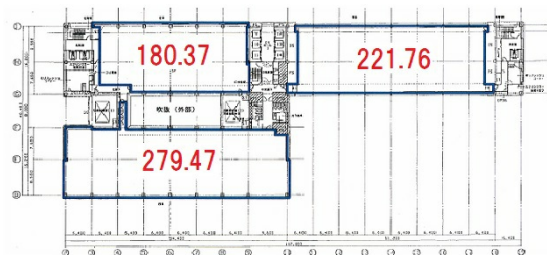

タイム24ビル 11階233.53坪

東京都江東区青海2-4-32

物件MAP

賃貸条件	
坪数	233.53坪
階数	11階
入居可能日	

ビル情報	
所在地	東京都江東区青海2-4-32
最寄り駅	ゆりかもめ テレコムセンター駅 徒歩2分 東京臨海高速鉄道 東京テレポート駅 徒歩18分
エリア	その他江東区
竣工	1996年1月
耐震	新耐震基準
階数	地上19階 地下1階
用途	事務所
構造	S造、一部SRC造

設備情報	
エレベーター	15基
空調	セントラル空調
OAフロア	OAフロア
基準階天井高	2,600mm
光ファイバー	有り
トイレ	男女別・室外
セキュリティ	有り
駐車場	有り