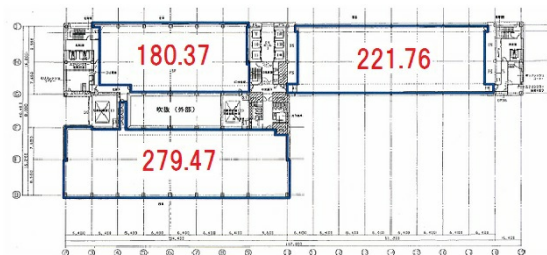

## 物件MAP

賃貸条件	
坪数	233.53坪
階数	11階
入居可能日	

ビル情報	
所在地	東京都江東区青海2-4-32
最寄り駅	ゆりかもめ テレコムセンター駅 徒歩2分 東京臨海高速鉄道 東京テレポート駅 徒歩18分
エリア	その他江東区
竣工	1996年1月
耐震	新耐震基準
階数	地上19階 地下1階
用途	事務所
構造	S造、一部SRC造

設備情報	
エレベーター	15基
空調	セントラル空調
OAフロア	OAフロア
基準階天井高	2,600mm
光ファイバー	有り
トイレ	男女別・室外
セキュリティ	有り
駐車場	有り