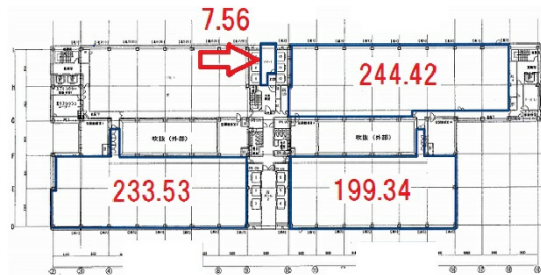

タイム24ビル 8階858.19坪

東京都江東区青海2-4-32

物件MAP

賃貸条件	
坪数	858.19坪
階数	8階
入居可能日	
ビル情報	
所在地	東京都江東区青海2-4-32
最寄り駅	ゆりかもめ テレコムセンター駅 徒歩2分 東京臨海高速鉄道 東京テレポート駅 徒歩18分
エリア	その他江東区
竣工	1996年1月
耐震	新耐震基準
階数	地上19階 地下1階
用途	
構造	S造、一部SRC造
設備情報	
エレベーター	15基
空調	セントラル空調
OAフロア	OAフロア
基準階天井高	2,600mm
光ファイバー	有り
トイレ	男女別・室外
セキュリティ	有り
駐車場	有り