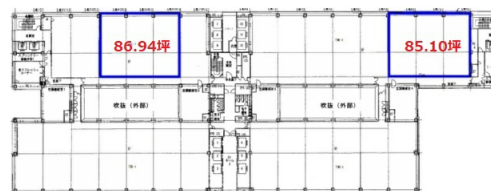

タイム24ビル 7階86.94坪

東京都江東区青海2-4-32

物件MAP

賃貸条件	
月額賃料	相談
坪数	86.94坪
坪単価	相談
共益費	賃料に含む
礼金	無し
敷金（保証金）	相談
階数	7階（北棟）
入居可能日	即日

ビル情報	
所在地	東京都江東区青海2-4-32
最寄り駅	ゆりかもめ テレコムセンター駅 徒歩2分 東京臨海高速鉄道 東京テレポート駅 徒歩18分
エリア	その他江東区
竣工	1996年1月
耐震	新耐震基準
階数	地上19階 地下1階
用途	事務所
構造	S造、一部SRC造

設備情報	
エレベーター	15基
空調	セントラル空調
OAフロア	OAフロア
基準階天井高	2,600mm
光ファイバー	有り
トイレ	男女別・室外
セキュリティ	有り
駐車場	有り