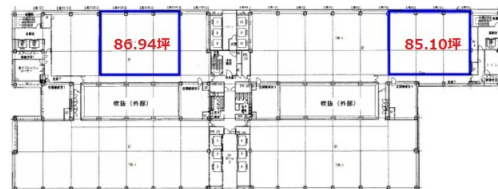

# タイム24ビル 7階86.94坪

東京都江東区青海2-4-32

## 物件MAP

賃貸条件	
月額賃料	相談
坪数	86.94坪
坪単価	相談
共益費	賃料に含む
礼金	無し
敷金（保証金）	相談
階数	7階（北棟）
入居可能日	即日

ビル情報	
所在地	東京都江東区青海2-4-32
最寄り駅	ゆりかもめ テレコムセンター駅 徒歩2分 東京臨海高速鉄道 東京テレポート駅 徒歩18分
エリア	その他江東区
竣工	1996年1月
耐震	新耐震基準
階数	地上19階 地下1階
用途	事務所
構造	S造、一部SRC造

設備情報	
エレベーター	15基
空調	セントラル空調
OAフロア	OAフロア
基準階天井高	2,600mm
光ファイバー	有り
トイレ	男女別・室外
セキュリティ	有り
駐車場	有り

事務所移転の簡単検索サイト

Quick Service

クイックサービス

タイム24ビル 7階86.94坪 東京都江東区青海2-4-32

その他江東区（ビルID：0002861）の賃貸オフィス

貸事務所・レンタルオフィス・オフィス移転ならQuickService