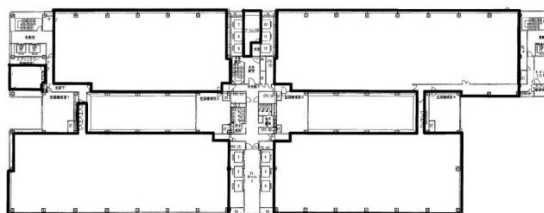

タイム24ビル 5階115.61坪

東京都江東区青海2-4-32

物件MAP

賃貸条件	
月額賃料	相談
坪数	115.61坪
坪単価	相談
共益費	賃料に含む
礼金	無し
敷金（保証金）	相談
階数	5階（北）
入居可能日	相談

ビル情報	
所在地	東京都江東区青海2-4-32
最寄り駅	ゆりかもめ テレコムセンター駅 徒歩2分 東京臨海高速鉄道 東京テレポート駅 徒歩18分
エリア	その他江東区
竣工	1996年1月
耐震	新耐震基準
階数	地上19階 地下1階
用途	事務所
構造	S造、一部SRC造

設備情報	
エレベーター	15基
空調	セントラル空調
OAフロア	OAフロア
基準階天井高	2,600mm
光ファイバー	有り
トイレ	男女別・室外
セキュリティ	有り
駐車場	有り