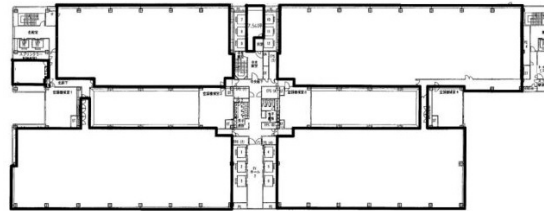

## 物件MAP

賃貸条件	
月額賃料	相談
坪数	115.61坪
坪単価	相談
共益費	賃料に含む
礼金	無し
敷金（保証金）	相談
階数	5階（北）
入居可能日	相談

ビル情報	
所在地	東京都江東区青海2-4-32
最寄り駅	ゆりかもめ テレコムセンター駅 徒歩2分 東京臨海高速鉄道 東京テレポート駅 徒歩18分
エリア	その他江東区
竣工	1996年1月
耐震	新耐震基準
階数	地上19階 地下1階
用途	事務所
構造	S造、一部SRC造