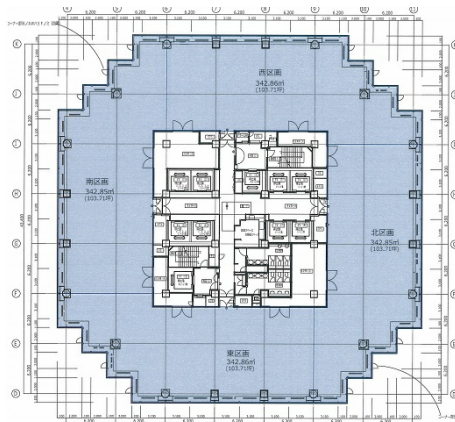

青海フロンティアビル 6階414.85坪

東京都江東区青海2-4-24

物件MAP

賃貸条件	
月額賃料	相談
坪数	414.85坪
坪単価	相談
共益費	賃料に含む
礼金	無し
敷金（保証金）	12ヶ月
階数	6階
入居可能日	即日

ビル情報	
所在地	東京都江東区青海2-4-24
最寄り駅	ゆりかもめ テレコムセンター駅 徒歩1分 東京臨海高速鉄道 東京テレポート駅 徒歩15分
エリア	その他江東区
竣工	1996年1月
耐震	新耐震基準
階数	地上21階 地下3階
用途	事務所
構造	S造、一部SRC造

設備情報	
エレベーター	11基
空調	セントラル空調
OAフロア	OAフロア
基準階天井高	2,700mm
光ファイバー	有り
トイレ	男女別・室外
セキュリティ	有り
駐車場	有り

事務所移転の簡単検索サイト

Quick Service

クイックサービス

青海フロンティアビル 6階414.85坪 東京都江東区青海2-4-24

その他江東区（ビルID：0002860）の賃貸オフィス

貸事務所・レンタルオフィス・オフィス移転ならQuickService