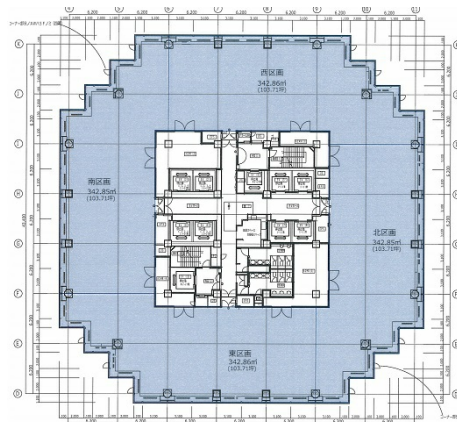

青海フロンティアビル 14階414.85坪

東京都江東区青海2-4-24

物件MAP

賃貸条件	
月額賃料	相談
坪数	414.85坪
坪単価	相談
共益費	賃料に含む
礼金	無し
敷金（保証金）	12ヶ月
階数	14階
入居可能日	即日

ビル情報	
所在地	東京都江東区青海2-4-24
最寄り駅	ゆりかもめ テレコムセンター駅 徒歩1分 東京臨海高速鉄道 東京テレポート駅 徒歩15分
エリア	その他江東区
竣工	1996年1月
耐震	新耐震基準
階数	地上21階 地下3階
用途	事務所
構造	S造、一部SRC造

設備情報	
エレベーター	11基
空調	セントラル空調
OAフロア	OAフロア
基準階天井高	2,700mm
光ファイバー	有り
トイレ	男女別・室外
セキュリティ	有り
駐車場	有り

事務所移転の簡単検索サイト

Quick Service

クイックサービス

青海フロンティアビル 14階414.85坪 東京都江東区青海2-4-24

その他江東区（ビルID：0002860）の賃貸オフィス

貸事務所・レンタルオフィス・オフィス移転ならQuickService