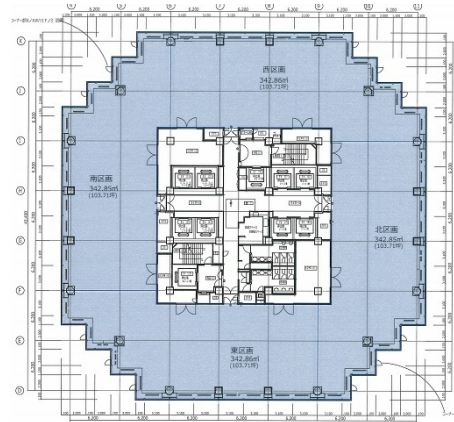

青海フロンティアビル 15階414.85坪

東京都江東区青海2-4-24

物件MAP

賃貸条件	
月額賃料	相談
坪数	414.85坪
坪単価	相談
共益費	賃料に含む
礼金	無し
敷金（保証金）	12ヶ月
階数	15階
入居可能日	即日

ビル情報	
所在地	東京都江東区青海2-4-24
最寄り駅	ゆりかもめ テレコムセンター駅 徒歩1分 東京臨海高速鉄道 東京テレポート駅 徒歩15分
エリア	その他江東区
竣工	1996年1月
耐震	新耐震基準
階数	地上21階 地下3階
用途	事務所
構造	S造、一部SRC造

設備情報	
エレベーター	11基
空調	セントラル空調
OAフロア	OAフロア
基準階天井高	2,700mm
光ファイバー	有り
トイレ	男女別・室外
セキュリティ	有り
駐車場	有り

事務所移転の簡単検索サイト

Quick Service

クイックサービス

青海フロンティアビル 15階414.85坪 東京都江東区青海2-4-24

その他江東区（ビルID：0002860）の賃貸オフィス

貸事務所・レンタルオフィス・オフィス移転ならQuickService