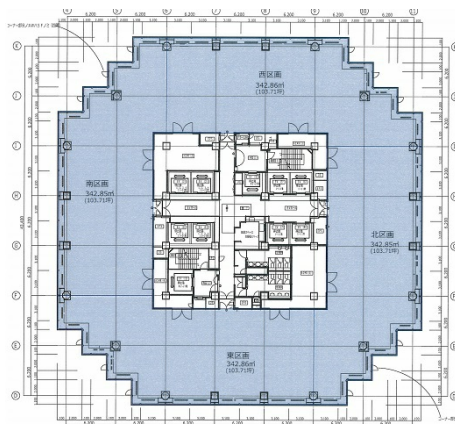

青海フロンティアビル 9階414.85坪

東京都江東区青海2-4-24

物件MAP

賃貸条件	
月額賃料	相談
坪数	414.85坪
坪単価	相談
共益費	賃料に含む
礼金	無し
敷金（保証金）	12ヶ月
階数	9階
入居可能日	即日

ビル情報	
所在地	東京都江東区青海2-4-24
最寄り駅	ゆりかもめ テレコムセンター駅 徒歩1分 東京臨海高速鉄道 東京テレポート駅 徒歩15分
エリア	その他江東区
竣工	1996年1月
耐震	新耐震基準
階数	地上21階 地下3階
用途	事務所
構造	S造、一部SRC造

設備情報	
エレベーター	11基
空調	セントラル空調
OAフロア	OAフロア
基準階天井高	2,700mm
光ファイバー	有り
トイレ	男女別・室外
セキュリティ	有り
駐車場	有り

事務所移転の簡単検索サイト

Quick Service

クイックサービス

青海フロンティアビル 9階414.85坪 東京都江東区青海2-4-24

その他江東区（ビルID：0002860）の賃貸オフィス

貸事務所・レンタルオフィス・オフィス移転ならQuickService