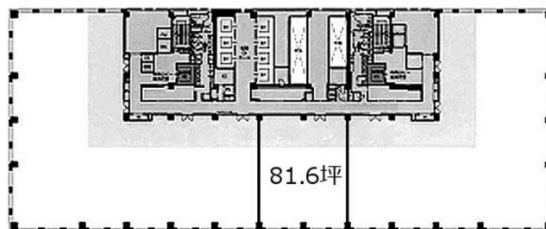

# ダイバーシティ東京オフィスタワー 11階283.3坪

東京都江東区青海1-1-20

## 物件MAP

賃貸条件	
月額賃料	相談
坪数	283.3坪
坪単価	相談
共益費	相談
礼金	無し
敷金（保証金）	12ヶ月
階数	11階
入居可能日	即日

ビル情報	
所在地	東京都江東区青海1-1-20
最寄り駅	東京臨海高速鉄道 東京テレポート駅 徒歩3分 ゆりかもめ 台場駅 徒歩5分
エリア	その他江東区
竣工	2012年4月
耐震	新耐震基準
階数	地上22階 地上1階
用途	事務所
構造	S造

設備情報	
エレベーター	17基
空調	個別空調
OAフロア	OAフロア
基準階天井高	2,750mm
光ファイバー	有り
トイレ	男女別・室外
セキュリティ	有り
駐車場	有り

事務所移転の簡単検索サイト

Quick Service

クイックサービス

ダイバーシティ東京オフィスタワー 11階283.3坪 東京都江東区青海1-1-20

その他江東区（ビルID：0002859）の賃貸オフィス

貸事務所・レンタルオフィス・オフィス移転ならQuickService