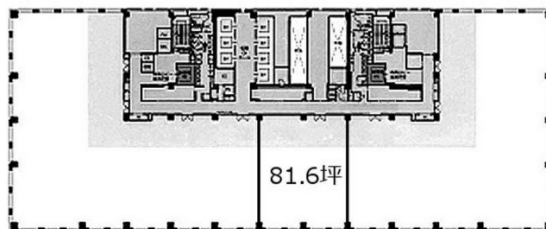

ダイバーシティ東京オフィスタワー 7階324.99坪

東京都江東区青海1-1-20

物件MAP

賃貸条件	
月額賃料	相談
坪数	324.99坪
坪単価	相談
共益費	相談
礼金	無し
敷金（保証金）	12ヶ月
階数	7階
入居可能日	即日

ビル情報	
所在地	東京都江東区青海1-1-20
最寄り駅	東京臨海高速鉄道 東京レポート駅 徒歩3分 ゆりかもめ 台場駅 徒歩5分
エリア	その他江東区
竣工	2012年4月
耐震	新耐震基準
階数	地上22階 地上1階
用途	事務所
構造	S造

設備情報	
エレベーター	17基
空調	個別空調
OAフロア	OAフロア
基準階天井高	2,750mm
光ファイバー	有り
トイレ	男女別・室外
セキュリティ	有り
駐車場	有り