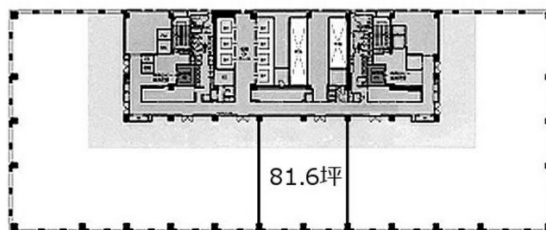

ダイバーシティ東京オフィスタワー 7階324.99坪

東京都江東区青海1-1-20

物件MAP

賃貸条件	
月額賃料	相談
坪数	324.99坪
坪単価	相談
共益費	相談
礼金	無し
敷金（保証金）	12ヶ月
階数	7階
入居可能日	即日

ビル情報	
所在地	東京都江東区青海1-1-20
最寄り駅	東京臨海高速鉄道 東京テレポート駅 徒歩3分 ゆりかもめ 台場駅 徒歩5分
エリア	その他江東区
竣工	2012年4月
耐震	新耐震基準
階数	地上22階 地上1階
用途	事務所
構造	S造

設備情報	
エレベーター	17基
空調	個別空調
OAフロア	OAフロア
基準階天井高	2,750mm
光ファイバー	有り
トイレ	男女別・室外
セキュリティ	有り
駐車場	有り

事務所移転の簡単検索サイト

Quick Service

クイックサービス

ダイバーシティ東京オフィスタワー 7階324.99坪 東京都江東区青海1-1-20

その他江東区（ビルID：0002859）の賃貸オフィス

貸事務所・レンタルオフィス・オフィス移転ならQuickService