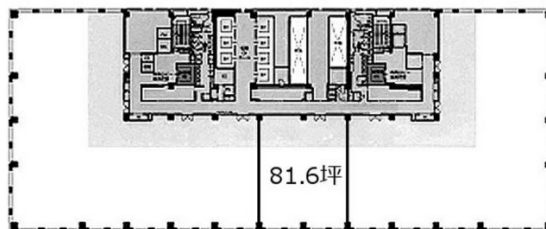

ダイバーシティ東京オフィスタワー 12階81.6坪

東京都江東区青海1-1-20

物件MAP

賃貸条件	
坪数	81.6坪
階数	12階
入居可能日	

ビル情報	
所在地	東京都江東区青海1-1-20
最寄り駅	東京臨海高速鉄道 東京テレポート駅 徒歩3分 ゆりかもめ 台場駅 徒歩5分
エリア	その他江東区
竣工	2012年4月
耐震	新耐震基準
階数	地上22階 地上1階
用途	事務所
構造	S造

設備情報	
エレベーター	17基
空調	個別空調
OAフロア	OAフロア
基準階天井高	2,750mm
光ファイバー	有り
トイレ	男女別・室外
セキュリティ	有り
駐車場	有り