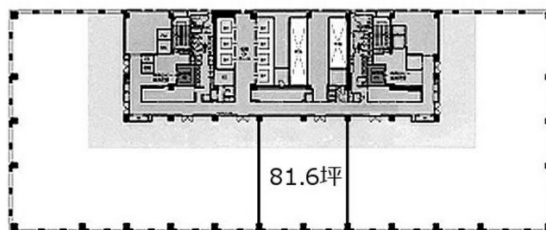

# ダイバーシティ東京オフィスタワー 15階81.6坪

東京都江東区青海1-1-20

## 物件MAP

賃貸条件	
月額賃料	相談
坪数	81.6坪
坪単価	相談
共益費	相談
礼金	無し
敷金（保証金）	12ヶ月
階数	15階
入居可能日	即日

ビル情報	
所在地	東京都江東区青海1-1-20
最寄り駅	東京臨海高速鉄道 東京テレポート駅 徒歩3分 ゆりかもめ 台場駅 徒歩5分
エリア	その他江東区
竣工	2012年4月
耐震	新耐震基準
階数	地上22階 地上1階
用途	事務所
構造	S造