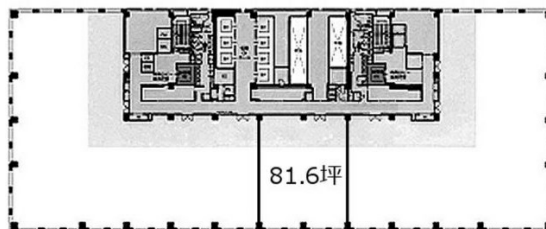

ダイバーシティ東京オフィスタワー 15階81.6坪

東京都江東区青海1-1-20

物件MAP

賃貸条件	
月額賃料	相談
坪数	81.6坪
坪単価	相談
共益費	相談
礼金	無し
敷金（保証金）	12ヶ月
階数	15階
入居可能日	即日

ビル情報	
所在地	東京都江東区青海1-1-20
最寄り駅	東京臨海高速鉄道 東京テレポート駅 徒歩3分 ゆりかもめ 台場駅 徒歩5分
エリア	その他江東区
竣工	2012年4月
耐震	新耐震基準
階数	地上22階 地上1階
用途	事務所
構造	S造

設備情報	
エレベーター	17基
空調	個別空調
OAフロア	OAフロア
基準階天井高	2,750mm
光ファイバー	有り
トイレ	男女別・室外
セキュリティ	有り
駐車場	有り

事務所移転の簡単検索サイト

Quick Service

クイックサービス

ダイバーシティ東京オフィスタワー 15階81.6坪 東京都江東区青海1-1-20

その他江東区（ビルID：0002859）の賃貸オフィス

貸事務所・レンタルオフィス・オフィス移転ならQuickService