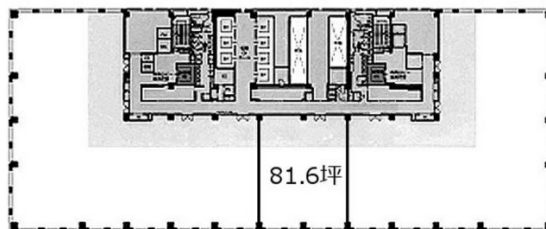

ダイバーシティ東京オフィスタワー 13階690.75坪

東京都江東区青海1-1-20

物件MAP

賃貸条件	
月額賃料	相談
坪数	690.75坪
坪単価	相談
共益費	相談
礼金	無し
敷金（保証金）	12ヶ月
階数	13階
入居可能日	即日

ビル情報	
所在地	東京都江東区青海1-1-20
最寄り駅	東京臨海高速鉄道 東京テレポート駅 徒歩3分 ゆりかもめ 台場駅 徒歩5分
エリア	その他江東区
竣工	2012年4月
耐震	新耐震基準
階数	地上22階 地上1階
用途	事務所
構造	S造

設備情報	
エレベーター	17基
空調	個別空調
OAフロア	OAフロア
基準階天井高	2,750mm
光ファイバー	有り
トイレ	男女別・室外
セキュリティ	有り
駐車場	有り

ダイバーシティ東京オフィスタワー 13階690.75坪 東京都江東区青海1-1-20

その他江東区（ビルID：0002859）の賃貸オフィス

貸事務所・レンタルオフィス・オフィス移転ならQuickService

物件詳細はこちらから