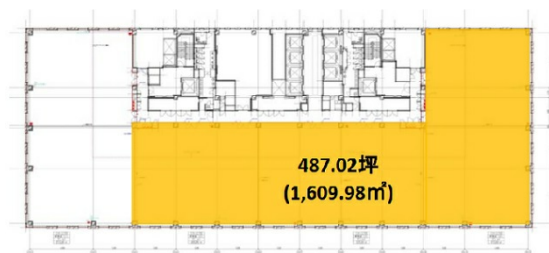

ダイバーシティ東京オフィスタワー 14階487.02坪

東京都江東区青海1-1-20

物件MAP

賃貸条件	
月額賃料	相談
坪数	487.02坪
坪単価	相談
共益費	相談
礼金	無し
敷金（保証金）	12ヶ月
階数	14階
入居可能日	即日

ビル情報	
所在地	東京都江東区青海1-1-20
最寄り駅	東京臨海高速鉄道 東京テレポート駅 徒歩3分 ゆりかもめ 台場駅 徒歩5分
エリア	その他江東区
竣工	2012年4月
耐震	新耐震基準
階数	地上22階 地上1階
用途	事務所
構造	S造

設備情報	
エレベーター	17基
空調	個別空調
OAフロア	OAフロア
基準階天井高	2,750mm
光ファイバー	有り
トイレ	男女別・室外
セキュリティ	有り
駐車場	有り

ダイバーシティ東京オフィスタワー 14階487.02坪 東京都江東区青海1-1-20

その他江東区（ビルID：0002859）の賃貸オフィス

貸事務所・レンタルオフィス・オフィス移転ならQuickService

物件詳細はこちらから