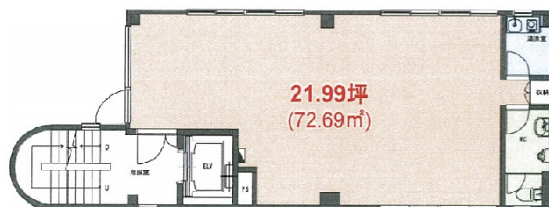

イマス新大橋ビル 3階21.99坪

東京都江東区新大橋1-4-4

物件MAP

賃貸条件	
坪数	21.99坪
階数	3階
入居可能日	
ビル情報	
所在地	東京都江東区新大橋1-4-4
最寄り駅	都営新宿線 森下駅 徒歩5分 都営新宿線 浜町駅 徒歩9分
エリア	その他江東区
竣工	1988年1月
耐震	新耐震基準
階数	地上5階
用途	事務所
構造	S造
設備情報	
エレベーター	1基
空調	個別空調
OAフロア	タイルカーペット
基準階天井高	2,300mm
光ファイバー	無し
トイレ	調査中
セキュリティ	無し
駐車場	無し

事務所移転の簡単検索サイト

Quick Service

クイックサービス

イマス新大橋ビル 3階21.99坪 東京都江東区新大橋1-4-4

その他江東区（ビルID：0002841）の賃貸オフィス

貸事務所・レンタルオフィス・オフィス移転なら**QuickService**

物件詳細はこちらから

0120-55-2620