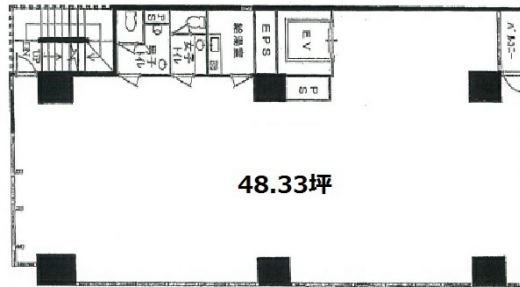

FUJISAKI KAMEIDO東口ビル 8階48.33坪

東京都江東区亀戸6-57-20

物件MAP

賃貸条件	
坪数	48.33坪
階数	8階
入居可能日	
ビル情報	
所在地	東京都江東区亀戸6-57-20
最寄り駅	JR中央・総武線 亀戸駅 徒歩1分
エリア	亀戸エリア
竣工	2009年1月
耐震	新耐震基準
階数	地上8階 地下1階
用途	事務所
構造	RC造
設備情報	
エレベーター	1基
空調	個別空調
OAフロア	OAフロア
基準階天井高	
光ファイバー	有り
トイレ	男女別・室外
セキュリティ	有り
駐車場	無し

事務所移転の簡単検索サイト **Quick Service** クイックサービス
FUJISAKI KAMEIDO東口ビル 8階48.33坪 東京都江東区亀戸6-57-20
亀戸エリア (ビルID: 0002811) の賃貸オフィス
貸事務所・レンタルオフィス・オフィス移転なら**QuickService**

物件詳細はこちらから
 **0120-55-2620**
【受付時間】平日9:30~18:30