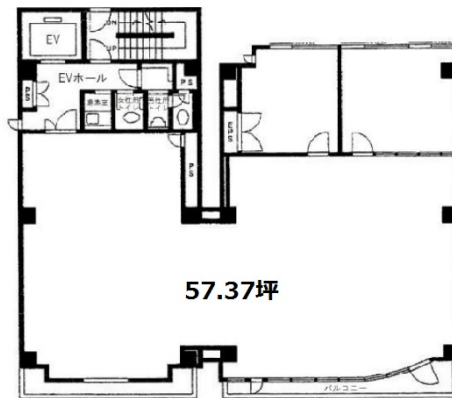

トウショクビル 5階23.59坪

東京都江東区亀戸6-14-3

物件MAP

賃貸条件	
坪数	23.59坪
階数	5階
入居可能日	

ビル情報	
所在地	東京都江東区亀戸6-14-3
最寄り駅	JR中央・総武線 亀戸駅 徒歩4分 東武亀戸線 亀戸駅 徒歩5分
エリア	亀戸エリア
竣工	1994年11月
耐震	新耐震基準
階数	地上5階 地上1階
用途	事務所
構造	S造

設備情報	
エレベーター	1基
空調	個別空調
OAフロア	その他
基準階天井高	
光ファイバー	無し
トイレ	調査中
セキュリティ	無し
駐車場	無し

事務所移転の簡単検索サイト

Quick Service

クイックサービス

トウショクビル 5階23.59坪 東京都江東区亀戸6-14-3

亀戸エリア (ビルID: 0002803) の賃貸オフィス

貸事務所・レンタルオフィス・オフィス移転なら**QuickService**

物件詳細はこちらから

0120-55-2620