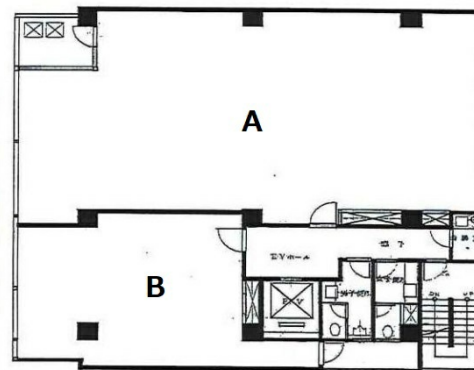

# アセッツ亀戸 1階34.98坪

東京都江東区亀戸2-28-3

## 物件MAP

賃貸条件	
坪数	34.98坪
階数	1階 (10A)
入居可能日	
ビル情報	
所在地	東京都江東区亀戸2-28-3
最寄り駅	JR中央・総武線 亀戸駅 徒歩3分
エリア	亀戸エリア
竣工	1988年11月
耐震	新耐震基準
階数	地上6階
用途	事務所/店舗
構造	RC造
設備情報	
エレベーター	1基
空調	個別空調
OAフロア	
基準階天井高	
光ファイバー	有り
トイレ	男女別・室外
セキュリティ	有り
駐車場	無し