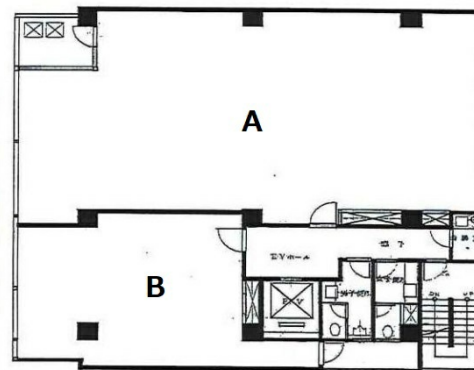

アセッツ亀戸 1階34.98坪

東京都江東区亀戸2-28-3

物件MAP

賃貸条件	
坪数	34.98坪
階数	1階 (10A)
入居可能日	
ビル情報	
所在地	東京都江東区亀戸2-28-3
最寄り駅	JR中央・総武線 亀戸駅 徒歩3分
エリア	亀戸エリア
竣工	1988年11月
耐震	新耐震基準
階数	地上6階
用途	事務所/店舗
構造	RC造
設備情報	
エレベーター	1基
空調	個別空調
OAフロア	
基準階天井高	
光ファイバー	有り
トイレ	男女別・室外
セキュリティ	有り
駐車場	無し

事務所移転の簡単検索サイト

Quick Service

クイックサービス

アセッツ亀戸 1階34.98坪 東京都江東区亀戸2-28-3

亀戸エリア (ビルID: 0002798) の賃貸オフィス

貸事務所・レンタルオフィス・オフィス移転ならQuickService

物件詳細はこちらから

0120-55-2620