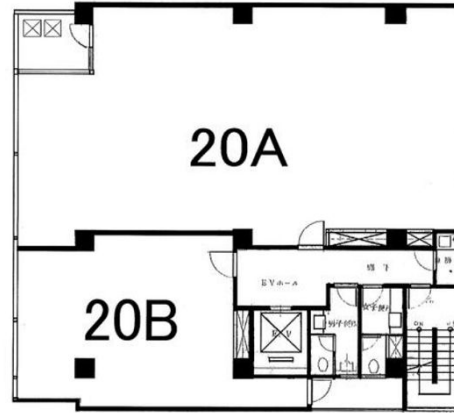

アセッツ亀戸 2階34.99坪

東京都江東区亀戸2-28-3

物件MAP

賃貸条件	
坪数	34.99坪
階数	2階 (20A)
入居可能日	
ビル情報	
所在地	東京都江東区亀戸2-28-3
最寄り駅	JR中央・総武線 亀戸駅 徒歩3分
エリア	亀戸エリア
竣工	1988年11月
耐震	新耐震基準
階数	地上6階
用途	事務所
構造	RC造
設備情報	
エレベーター	1基
空調	個別空調
OAフロア	
基準階天井高	
光ファイバー	有り
トイレ	男女別・室外
セキュリティ	有り
駐車場	無し

アセッツ亀戸 2階34.99坪 東京都江東区亀戸2-28-3

亀戸エリア (ビルID: 0002798) の賃貸オフィス

貸事務所・レンタルオフィス・オフィス移転ならQuickService

物件詳細はこちらから

 0120-55-2620

【受付時間】平日9:30~18:30