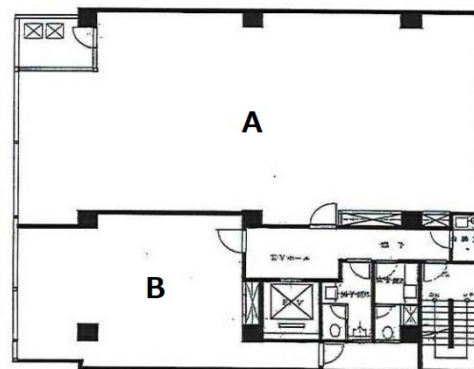

# アセッツ亀戸 5階11.5坪

東京都江東区亀戸2-28-3

## 物件MAP

賃貸条件	
坪数	11.5坪
階数	5階 (50B)
入居可能日	
ビル情報	
所在地	東京都江東区亀戸2-28-3
最寄り駅	JR中央・総武線 亀戸駅 徒歩3分
エリア	亀戸エリア
竣工	1988年11月
耐震	新耐震基準
階数	地上6階
用途	事務所
構造	RC造
設備情報	
エレベーター	1基
空調	個別空調
OAフロア	
基準階天井高	
光ファイバー	有り
トイレ	男女別・室外
セキュリティ	有り
駐車場	無し