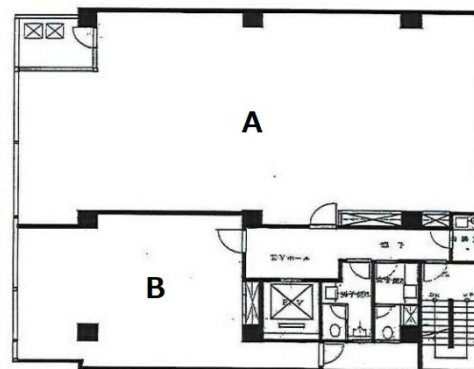

アセッツ亀戸 3階60.98坪

東京都江東区亀戸2-28-3

物件MAP

賃貸条件	
坪数	60.98坪
階数	3階
入居可能日	
ビル情報	
所在地	東京都江東区亀戸2-28-3
最寄り駅	JR中央・総武線 亀戸駅 徒歩3分
エリア	亀戸エリア
竣工	1988年11月
耐震	新耐震基準
階数	地上6階
用途	事務所
構造	RC造
設備情報	
エレベーター	1基
空調	個別空調
OAフロア	
基準階天井高	
光ファイバー	有り
トイレ	男女別・室外
セキュリティ	有り
駐車場	無し

事務所移転の簡単検索サイト

Quick Service

クイックサービス

アセッツ亀戸 3階60.98坪 東京都江東区亀戸2-28-3

亀戸エリア (ビルID: 0002798) の賃貸オフィス

貸事務所・レンタルオフィス・オフィス移転なら**QuickService**

物件詳細はこちらから

 **0120-55-2620**