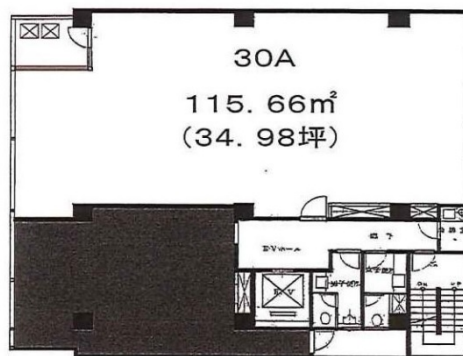

アセッツ亀戸 3階34.98坪

東京都江東区亀戸2-28-3

物件MAP

賃貸条件	
坪数	34.98坪
階数	3階 (30A)
入居可能日	
ビル情報	
所在地	東京都江東区亀戸2-28-3
最寄り駅	JR中央・総武線 亀戸駅 徒歩3分
エリア	亀戸エリア
竣工	1988年11月
耐震	新耐震基準
階数	地上6階
用途	事務所
構造	RC造
設備情報	
エレベーター	1基
空調	個別空調
OAフロア	
基準階天井高	
光ファイバー	有り
トイレ	男女別・室外
セキュリティ	有り
駐車場	無し

事務所移転の簡単検索サイト

Quick Service

クイックサービス

アセッツ亀戸 3階34.98坪 東京都江東区亀戸2-28-3

亀戸エリア (ビルID: 0002798) の賃貸オフィス

貸事務所・レンタルオフィス・オフィス移転なら**QuickService**

物件詳細はこちらから

0120-55-2620