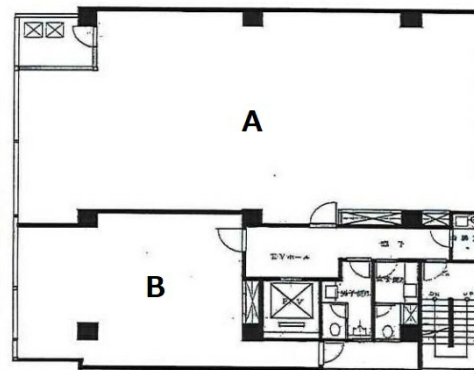

アセッツ亀戸 2階13.68坪

東京都江東区亀戸2-28-3

物件MAP

賃貸条件	
坪数	13.68坪
階数	2階 (20B)
入居可能日	
ビル情報	
所在地	東京都江東区亀戸2-28-3
最寄り駅	JR中央・総武線 亀戸駅 徒歩3分
エリア	亀戸エリア
竣工	1988年11月
耐震	新耐震基準
階数	地上6階
用途	事務所
構造	RC造
設備情報	
エレベーター	1基
空調	個別空調
OAフロア	
基準階天井高	
光ファイバー	有り
トイレ	男女別・室外
セキュリティ	有り
駐車場	無し

事務所移転の簡単検索サイト

Quick Service

クイックサービス

アセッツ亀戸 2階13.68坪 東京都江東区亀戸2-28-3

亀戸エリア (ビルID: 0002798) の賃貸オフィス

貸事務所・レンタルオフィス・オフィス移転ならQuickService

物件詳細はこちらから

0120-55-2620