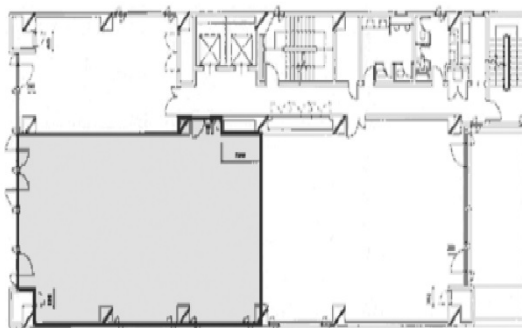

# 大樹生命亀戸ビル 6階39.72坪

東京都江東区亀戸1-8-8

## 物件MAP

賃貸条件	
月額賃料	相談
坪数	39.72坪
坪単価	相談
共益費	賃料に含む
礼金	無し
敷金（保証金）	12ヶ月
階数	6階（申込有）
入居可能日	即日
ビル情報	
所在地	東京都江東区亀戸1-8-8
最寄り駅	JR中央・総武線 亀戸駅 徒歩5分 JR中央・総武線 錦糸町駅 徒歩10分 JR総武本線 錦糸町駅 徒歩10分 東京メトロ半蔵門線 錦糸町駅 徒歩10分
エリア	亀戸エリア
竣工	1991年7月
耐震	新耐震基準
階数	地上9階 地下1階
用途	事務所
構造	SRC造
設備情報	
エレベーター	2基
空調	個別空調
OAフロア	
基準階天井高	2,500mm
光ファイバー	有り
トイレ	男女別・室外
セキュリティ	有り
駐車場	有り