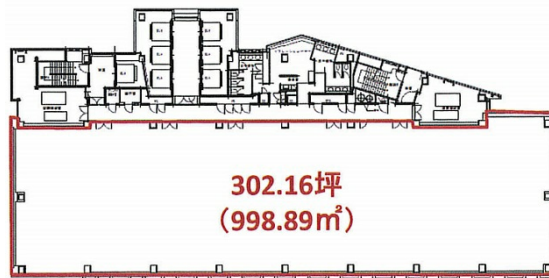

錦糸町プライムタワー 2階118.96坪

東京都江東区亀戸1-5-7

物件MAP

賃貸条件	
月額賃料	相談
坪数	118.96坪
坪単価	相談
共益費	賃料に含む
礼金	無し
敷金（保証金）	12ヶ月
階数	2階
入居可能日	2024年5月

ビル情報	
所在地	東京都江東区亀戸1-5-7
最寄り駅	東京メトロ半蔵門線 錦糸町駅 徒歩7分 JR中央・総武線 錦糸町駅 徒歩8分 JR中央・総武線 亀戸駅 徒歩9分 都営新宿線 住吉駅 徒歩13分
エリア	亀戸エリア
竣工	1994年8月
耐震	新耐震基準
階数	地上17階 地下1階
用途	事務所
構造	S造、一部SRC造

設備情報	
エレベーター	7基
空調	セントラル空調
OAフロア	OAフロア
基準階天井高	2,600mm
光ファイバー	有り
トイレ	男女別・室外
セキュリティ	有り
駐車場	有り