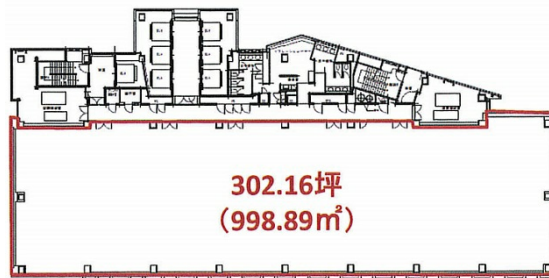

錦糸町プライムタワー 2階118.96坪

東京都江東区亀戸1-5-7

物件MAP

賃貸条件	
月額賃料	相談
坪数	118.96坪
坪単価	相談
共益費	賃料に含む
礼金	無し
敷金（保証金）	12ヶ月
階数	2階
入居可能日	2024年5月

ビル情報	
所在地	東京都江東区亀戸1-5-7
最寄り駅	東京メトロ半蔵門線 錦糸町駅 徒歩7分 JR中央・総武線 錦糸町駅 徒歩8分 JR中央・総武線 亀戸駅 徒歩9分 都営新宿線 住吉駅 徒歩13分
エリア	亀戸エリア
竣工	1994年8月
耐震	新耐震基準
階数	地上17階 地下1階
用途	事務所
構造	S造、一部SRC造

設備情報	
エレベーター	7基
空調	セントラル空調
OAフロア	OAフロア
基準階天井高	2,600mm
光ファイバー	有り
トイレ	男女別・室外
セキュリティ	有り
駐車場	有り

錦糸町プライムタワー 2階118.96坪 東京都江東区亀戸1-5-7

亀戸エリア（ビルID：0002788）の賃貸オフィス

貸事務所・レンタルオフィス・オフィス移転ならQuickService

物件詳細はこちらから

 0120-55-2620