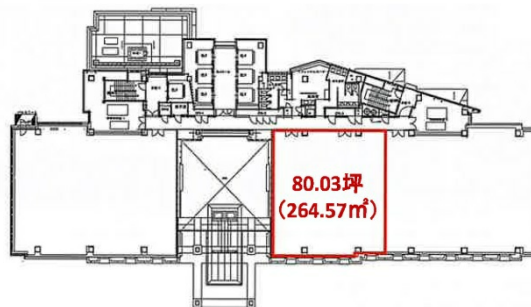

# 錦糸町プライムタワー 2階80.03坪

東京都江東区亀戸1-5-7

2F 平面図

## 物件MAP

賃貸条件	
月額賃料	相談
坪数	80.03坪
坪単価	相談
共益費	賃料に含む
礼金	無し
敷金（保証金）	12ヶ月
階数	2階
入居可能日	即日
ビル情報	
所在地	東京都江東区亀戸1-5-7
最寄り駅	東京メトロ半蔵門線 錦糸町駅 徒歩7分 JR中央・総武線 錦糸町駅 徒歩8分 JR中央・総武線 亀戸駅 徒歩9分 都営新宿線 住吉駅 徒歩13分
エリア	亀戸エリア
竣工	1994年8月
耐震	新耐震基準
階数	地上17階 地下1階
用途	事務所
構造	S造、一部SRC造
設備情報	
エレベーター	7基
空調	セントラル空調
OAフロア	OAフロア
基準階天井高	2,600mm
光ファイバー	有り
トイレ	男女別・室外
セキュリティ	有り
駐車場	有り