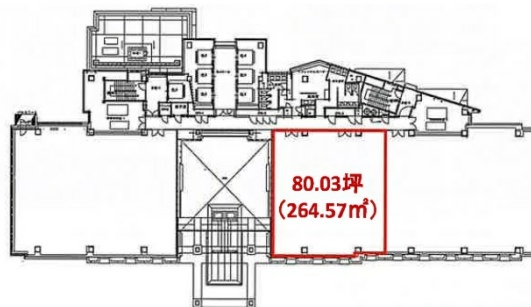

# 錦糸町プライムタワー 2階80.03坪

東京都江東区亀戸1-5-7

2F 平面図

## 物件MAP

賃貸条件	
月額賃料	相談
坪数	80.03坪
坪単価	相談
共益費	賃料に含む
礼金	無し
敷金（保証金）	12ヶ月
階数	2階
入居可能日	即日

ビル情報	
所在地	東京都江東区亀戸1-5-7
最寄り駅	東京メトロ半蔵門線 錦糸町駅 徒歩7分 JR中央・総武線 錦糸町駅 徒歩8分 JR中央・総武線 亀戸駅 徒歩9分 都営新宿線 住吉駅 徒歩13分
エリア	亀戸エリア
竣工	1994年8月
耐震	新耐震基準
階数	地上17階 地下1階
用途	事務所
構造	S造、一部SRC造

設備情報	
エレベーター	7基
空調	セントラル空調
OAフロア	OAフロア
基準階天井高	2,600mm
光ファイバー	有り
トイレ	男女別・室外
セキュリティ	有り
駐車場	有り

事務所移転の簡単検索サイト

Quick Service

クイックサービス

錦糸町プライムタワー 2階80.03坪 東京都江東区亀戸1-5-7

亀戸エリア（ビルID：0002788）の賃貸オフィス

貸事務所・レンタルオフィス・オフィス移転ならQuickService