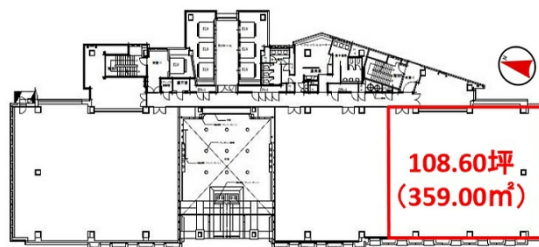

錦糸町プライムタワー 2階108.6坪

東京都江東区亀戸1-5-7

物件MAP

賃貸条件	
坪数	108.6坪
階数	2階
入居可能日	
ビル情報	
所在地	東京都江東区亀戸1-5-7
最寄り駅	東京メトロ半蔵門線 錦糸町駅 徒歩7分 JR中央・総武線 錦糸町駅 徒歩8分 JR中央・総武線 亀戸駅 徒歩9分 都営新宿線 住吉駅 徒歩13分
エリア	亀戸エリア
竣工	1994年8月
耐震	新耐震基準
階数	地上17階 地下1階
用途	事務所
構造	S造、一部SRC造
設備情報	
エレベーター	7基
空調	セントラル空調
OAフロア	OAフロア
基準階天井高	2,600mm
光ファイバー	有り
トイレ	男女別・室外
セキュリティ	有り
駐車場	有り