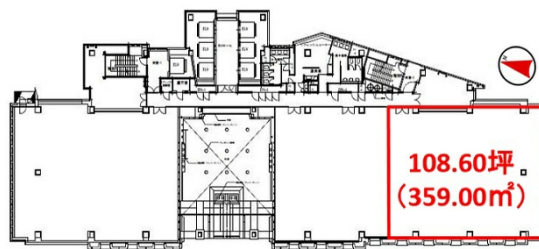

錦糸町プライムタワー 2階108.6坪

東京都江東区亀戸1-5-7

物件MAP

賃貸条件	
坪数	108.6坪
階数	2階
入居可能日	
ビル情報	
所在地	東京都江東区亀戸1-5-7
最寄り駅	東京メトロ半蔵門線 錦糸町駅 徒歩7分 JR中央・総武線 錦糸町駅 徒歩8分 JR中央・総武線 亀戸駅 徒歩9分 都営新宿線 住吉駅 徒歩13分
エリア	亀戸エリア
竣工	1994年8月
耐震	新耐震基準
階数	地上17階 地下1階
用途	事務所
構造	S造、一部SRC造
設備情報	
エレベーター	7基
空調	セントラル空調
OAフロア	OAフロア
基準階天井高	2,600mm
光ファイバー	有り
トイレ	男女別・室外
セキュリティ	有り
駐車場	有り

事務所移転の簡単検索サイト

Quick Service

クイックサービス

錦糸町プライムタワー 2階108.6坪 東京都江東区亀戸1-5-7

亀戸エリア (ビルID: 0002788) の賃貸オフィス

貸事務所・レンタルオフィス・オフィス移転ならQuickService

物件詳細はこちらから

0120-55-2620