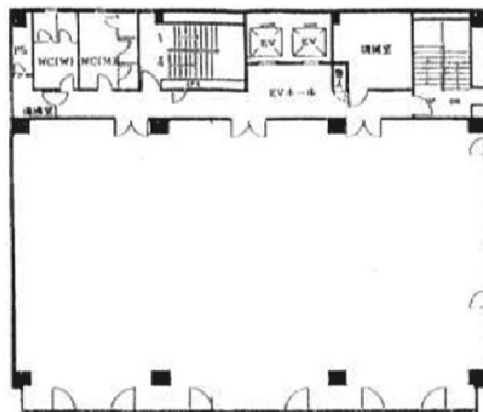

朝日生命江東ビル 2階29.49坪

東京都江東区亀戸1-38-4

物件MAP

賃貸条件	
月額賃料	相談
坪数	29.49坪
坪単価	相談
共益費	相談
礼金	無し
敷金（保証金）	相談
階数	2階
入居可能日	即日

ビル情報	
所在地	東京都江東区亀戸1-38-4
最寄り駅	JR中央・総武線 亀戸駅 徒歩3分 東武亀戸線 亀戸駅 徒歩3分
エリア	亀戸エリア
竣工	1978年3月
耐震	旧耐震基準
階数	地上9階
用途	事務所
構造	SRC造

設備情報	
エレベーター	1基
空調	個別空調
OAフロア	その他
基準階天井高	
光ファイバー	無し
トイレ	男女別・室外
セキュリティ	無し
駐車場	有り