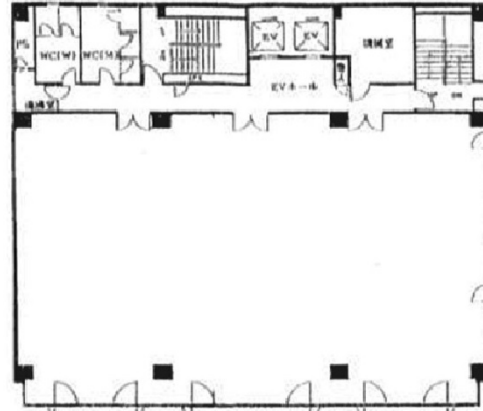

# 朝日生命江東ビル 2階29.49坪

東京都江東区亀戸1-38-4

## 物件MAP

賃貸条件	
月額賃料	相談
坪数	29.49坪
坪単価	相談
共益費	相談
礼金	無し
敷金（保証金）	相談
階数	2階
入居可能日	即日

ビル情報	
所在地	東京都江東区亀戸1-38-4
最寄り駅	JR中央・総武線 亀戸駅 徒歩3分 東武亀戸線 亀戸駅 徒歩3分
エリア	亀戸エリア
竣工	1978年3月
耐震	旧耐震基準
階数	地上9階
用途	事務所
構造	SRC造

設備情報	
エレベーター	1基
空調	個別空調
OAフロア	その他
基準階天井高	
光ファイバー	無し
トイレ	男女別・室外
セキュリティ	無し
駐車場	有り