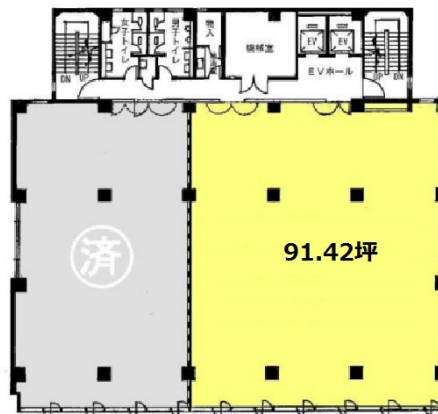

# 新亀戸ビルディング 5階91.42坪

東京都江東区亀戸1-36-8

## 物件MAP

賃貸条件	
月額賃料	1,142,750円 (税別)
坪数	91.42坪
坪単価	12,500円 (税別)
共益費	賃料に含む
礼金	無し
敷金 (保証金)	10ヶ月
階数	5階
入居可能日	即日

ビル情報	
所在地	東京都江東区亀戸1-36-8
最寄り駅	JR中央・総武線 亀戸駅 徒歩2分 東武亀戸線 亀戸駅 徒歩3分
エリア	亀戸エリア
竣工	1974年6月
耐震	耐震補強済
階数	地上6階
用途	事務所
構造	RC造