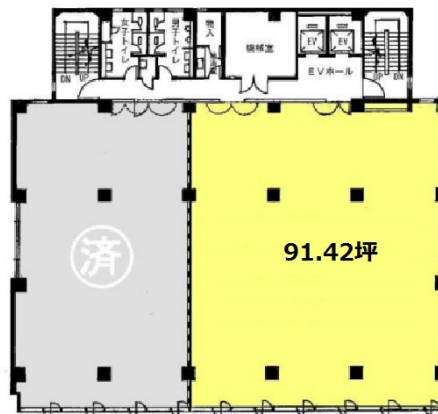

新亀戸ビルディング 5階91.42坪

東京都江東区亀戸1-36-8

物件MAP

賃貸条件	
月額賃料	1,142,750円（税別）
坪数	91.42坪
坪単価	12,500円（税別）
共益費	賃料に含む
礼金	無し
敷金（保証金）	10ヶ月
階数	5階
入居可能日	即日

ビル情報	
所在地	東京都江東区亀戸1-36-8
最寄り駅	JR中央・総武線 亀戸駅 徒歩2分 東武亀戸線 亀戸駅 徒歩3分
エリア	亀戸エリア
竣工	1974年6月
耐震	耐震補強済
階数	地上6階
用途	事務所
構造	RC造

設備情報	
エレベーター	2基
空調	個別空調
OAフロア	OAフロア
基準階天井高	
光ファイバー	無し
トイレ	男女別・室外
セキュリティ	無し
駐車場	無し

事務所移転の簡単検索サイト

Quick Service

クイックサービス

新亀戸ビルディング 5階91.42坪 東京都江東区亀戸1-36-8

亀戸エリア（ビルID：0002784）の賃貸オフィス

貸事務所・レンタルオフィス・オフィス移転ならQuickService