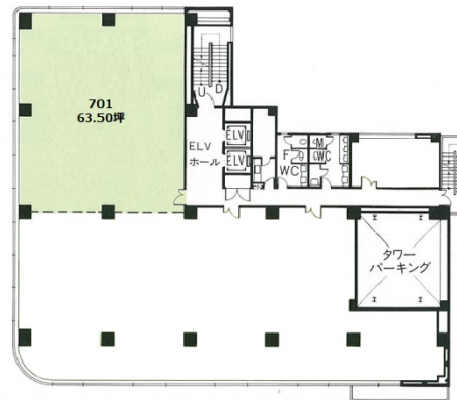

タニビル 7階63.5坪

東京都江東区亀戸1-28-6

物件MAP

賃貸条件	
坪数	63.5坪
階数	7階 (申込有)
入居可能日	
ビル情報	
所在地	東京都江東区亀戸1-28-6
最寄り駅	JR中央・総武線 亀戸駅 徒歩5分 都営新宿線 西大島駅 徒歩7分
エリア	亀戸エリア
竣工	1988年10月
耐震	新耐震基準
階数	地上8階
用途	事務所
構造	SRC造
設備情報	
エレベーター	2基
空調	個別空調
OAフロア	OAフロア
基準階天井高	
光ファイバー	有り
トイレ	男女別・室外
セキュリティ	有り
駐車場	有り