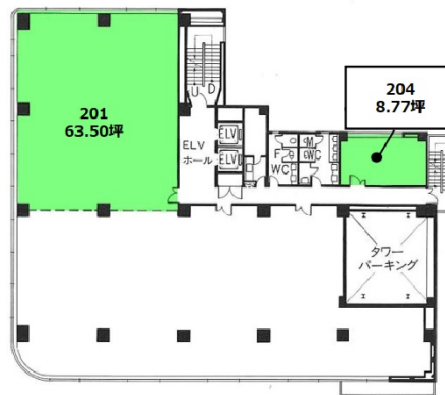

## 物件MAP

賃貸条件	
坪数	72.27坪
階数	2階
入居可能日	

ビル情報	
所在地	東京都江東区亀戸1-28-6
最寄り駅	JR中央・総武線 亀戸駅 徒歩5分 都営新宿線 西大島駅 徒歩7分
エリア	亀戸エリア
竣工	1988年10月
耐震	新耐震基準
階数	地上8階
用途	事務所
構造	SRC造

設備情報	
エレベーター	2基
空調	個別空調
OAフロア	OAフロア
基準階天井高	
光ファイバー	有り
トイレ	男女別・室外
セキュリティ	有り
駐車場	有り