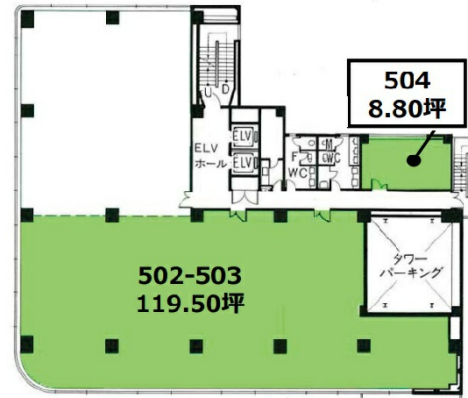

タニビル 5階128.3坪

東京都江東区亀戸1-28-6

物件MAP

賃貸条件	
月額賃料	相談
坪数	128.3坪
坪単価	相談
共益費	相談
礼金	無し
敷金（保証金）	12ヶ月
階数	5階（502-504）
入居可能日	即日

ビル情報	
所在地	東京都江東区亀戸1-28-6
最寄り駅	JR中央・総武線 亀戸駅 徒歩5分 都営新宿線 西大島駅 徒歩7分
エリア	亀戸エリア
竣工	1988年10月
耐震	新耐震基準
階数	地上8階
用途	事務所
構造	SRC造

設備情報	
エレベーター	2基
空調	個別空調
OAフロア	OAフロア
基準階天井高	
光ファイバー	有り
トイレ	男女別・室外
セキュリティ	有り
駐車場	有り