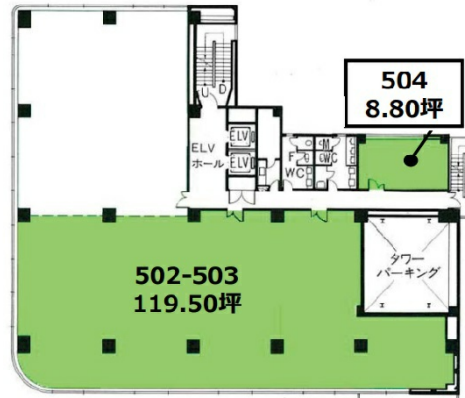

タニビル 5階128.3坪

東京都江東区亀戸1-28-6

物件MAP

賃貸条件	
月額賃料	相談
坪数	128.3坪
坪単価	相談
共益費	相談
礼金	無し
敷金（保証金）	12ヶ月
階数	5階（502-504）
入居可能日	即日

ビル情報	
所在地	東京都江東区亀戸1-28-6
最寄り駅	JR中央・総武線 亀戸駅 徒歩5分 都営新宿線 西大島駅 徒歩7分
エリア	亀戸エリア
竣工	1988年10月
耐震	新耐震基準
階数	地上8階
用途	事務所
構造	SRC造

設備情報	
エレベーター	2基
空調	個別空調
OAフロア	OAフロア
基準階天井高	
光ファイバー	有り
トイレ	男女別・室外
セキュリティ	有り
駐車場	有り

事務所移転の簡単検索サイト

Quick Service

クイックサービス

タニビル 5階128.3坪 東京都江東区亀戸1-28-6

亀戸エリア（ビルID：0002781）の賃貸オフィス

貸事務所・レンタルオフィス・オフィス移転なら**QuickService**